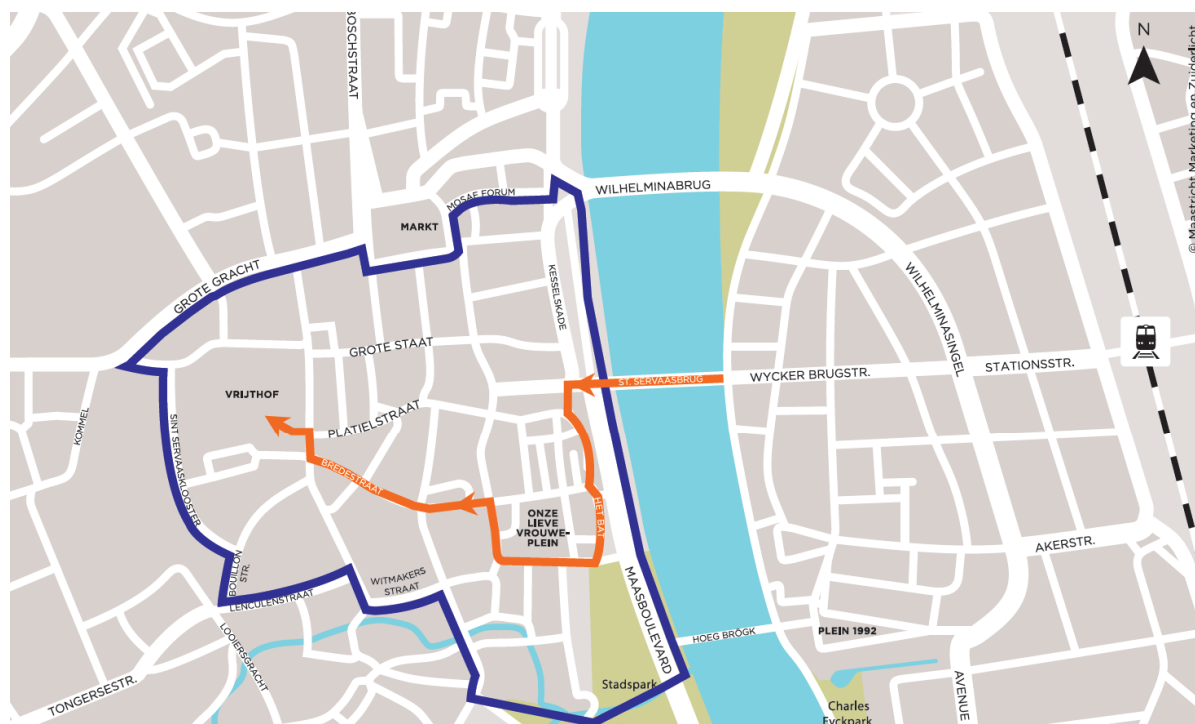

Koninklijke route en verkeersmaatregelen

- Koninklijke route
- Afgesloten voor gemotoriseerd verkeer van zondag 26 april, 11.00 uur tot maandag 27 april, 19.00 uur

Meer informatie:
www.koningsdagmaastricht2020.nl
www.maastrichtbereikbaar.nl